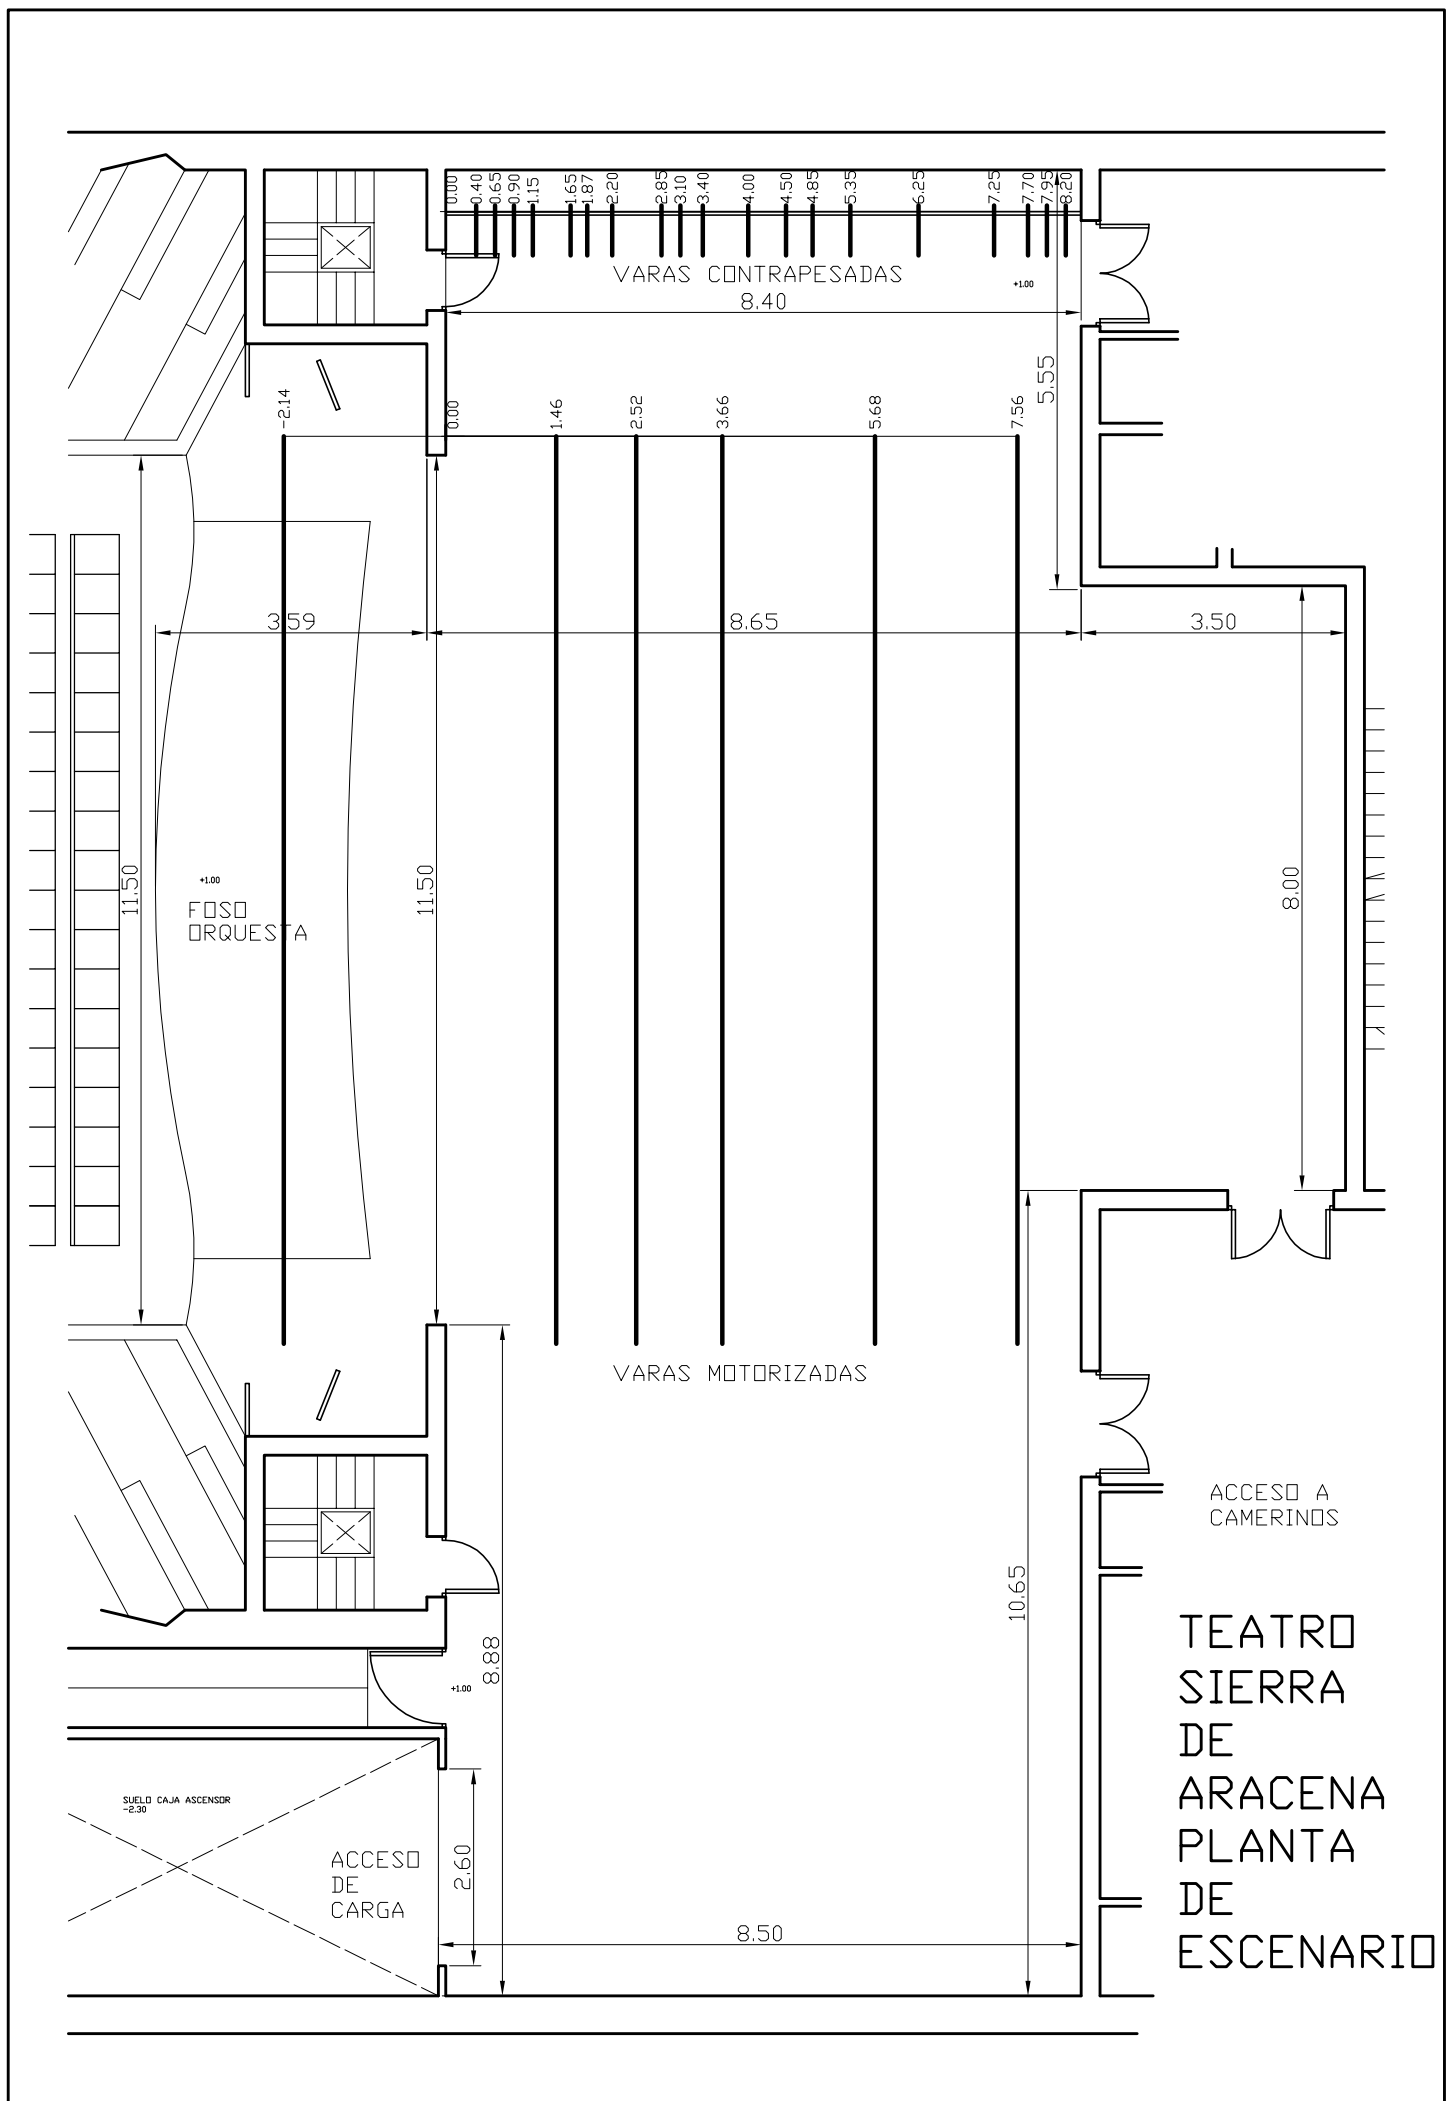

CONTROL
AUDIO
Y
CONTROL
ILUMINACION

ACCESO ENTRADA DE CARGA Y DESCARGA

SEÑAL CALA ASCENSOR
7.00
ACCESO DE CARGA

FOSD
DRUMS

VARAS MOTORIZADAS

VARAS CONTRAPESADAS

TEATRO
SIERRA DE
ARACENA
PLANTA
ESCENARIO Y
PATIO

ACCESO A
CAMERINDOS

PASO DE ARTISTAS
CAMBIO DE HOMBRO
ESCENARIO

- 0.00
- 0.40
- 0.65
- 0.90
- 1.15
- 1.65
- 1.87
- 2.20
- 2.85
- 3.10
- 3.40
- 4.00
- 4.50
- 4.85
- 5.35
- 6.25
- 7.25
- 7.70
- 7.95
- 8.20

+1.00
FOSO
ORQUESTA

VARAS CONTRAPESADAS
8.40

VARAS MOTORIZADAS

ACCESO A
CAMERINOS

TEATRO
SIERRA
DE
ARACENA
PLANTA
DE
ESCENARIO

SUELO CAJA ASCENSOR
-2.30

ACCESO
DE
CARGA

TEATRO
SIERRA DE
ARACENA
SECCION
ESCENARIO Y
PATIO